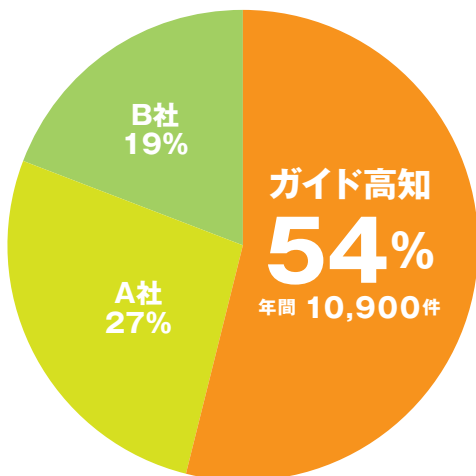

ガイド高知は、 シェア / 発行部数 / ラック設置数 No.1

圧倒的な求人件数だから、
多くの企業、多くの読者に
支持されています!

シェアNo.1

1982年の創刊以来培ってきたノウハウと認知度を活かし、
安心と信頼のある求人誌を目指しています。県下トップクラ
スの掲載数を1年を通し維持することで、求職者のみなさま
に高い支持を得ています。より多くの読者に手にとっていた
だくことで、より多くの反響が期待できます。アルバイトから
正社員まで、様々なニーズにお応えします!

県内求人フリーペーパーシェア

求人掲載件数 (月間合計)

5の方法で 徹底的に企業をサポート

雑誌以外の媒体と併用して、より多くの方にご利用頂き
反響アップにつなげて行きます!

1

+

プラス

2 WEB BOOK

こちらのサービスも掲載料金に含まれます!!

掲載件数を活かして業種別インデックスを設定。読者がスムーズに希望の仕事を探せるようになっています。

B5サイズの全ページフルカラー!! 週刊なので、毎週新しい情報が満載!! タイムリーな情報をお届けできます。

広告のデザイン料金は無料!! です。コストを抑えつつ会社のイメージを表現できます。デザインは自由、コメント・イラスト・写真を入れてもOKです。

「就職活動についてのアドバイス」や「読者相談窓口の案内」等、実践的な就職活動に利用できる内容も掲載。読者の応募をサポートします。