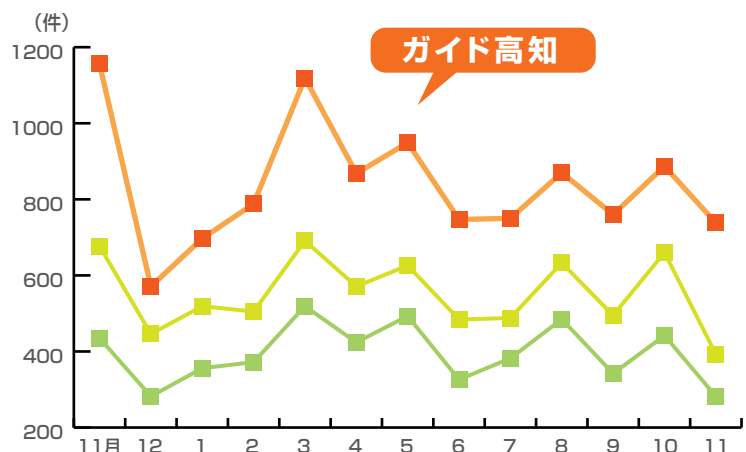

ガイド高知は、 シェア / 発行部数 / ラック設置数 No.1

圧倒的な求人件数だから、
多くの企業、多くの読者に
支持されています!

シェアNo.1

1982年の創刊以来培ってきたノウハウと認知度を活かし、
安心と信頼のある求人誌を目指しています。県下トップクラ
スの掲載数を1年を通し維持することで、求職者のみなさま
に高い支持を得ています。より多くの読者に手にとっていた
だくことで、より多くの反響が期待できます。アルバイトから
正社員まで、様々なニーズにお応えします!

求人掲載件数 (月間合計)